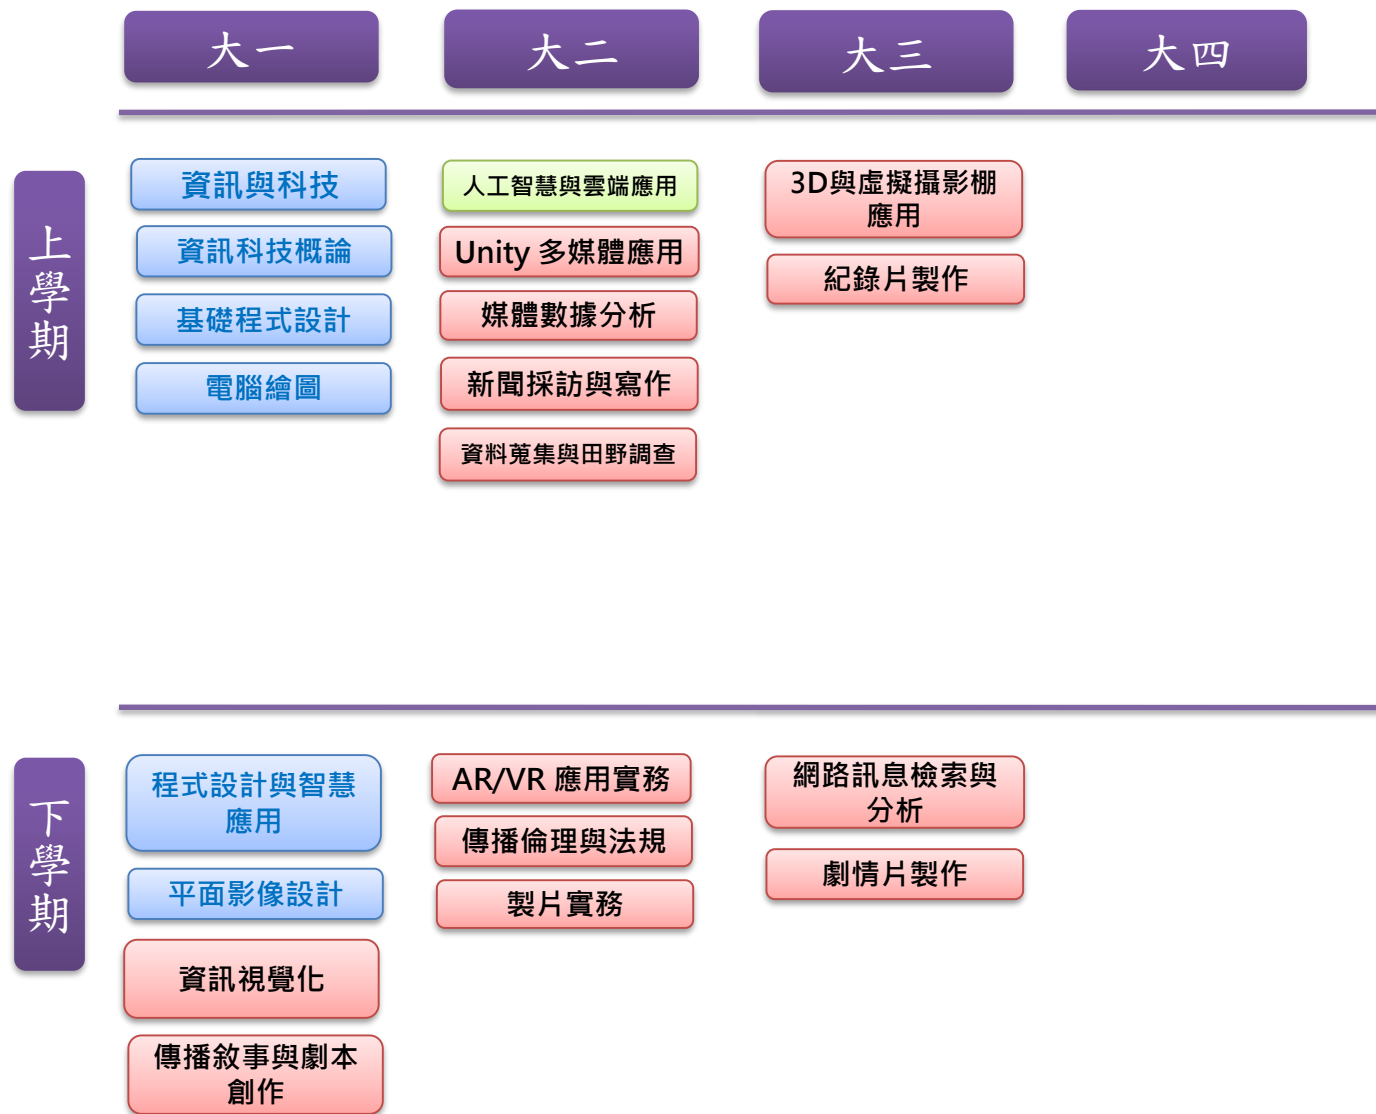

113學年度資訊傳播學系 大學日間部 生成式AI課程地圖

生成式AI基礎課程

生成式AI進階課程

生成式AI應用課程

112學年度資訊傳播學系 大學日間部 生成式AI課程地圖

生成式AI基礎課程

生成式AI進階課程

生成式AI應用課程

111學年度資訊傳播學系 大學日間部 生成式AI課程地圖

生成式AI基礎課程

生成式AI進階課程

生成式AI應用課程

110學年度資訊傳播學系大學日間部生成式AI課程地圖

生成式AI基礎課程

生成式AI進階課程

生成式AI應用課程