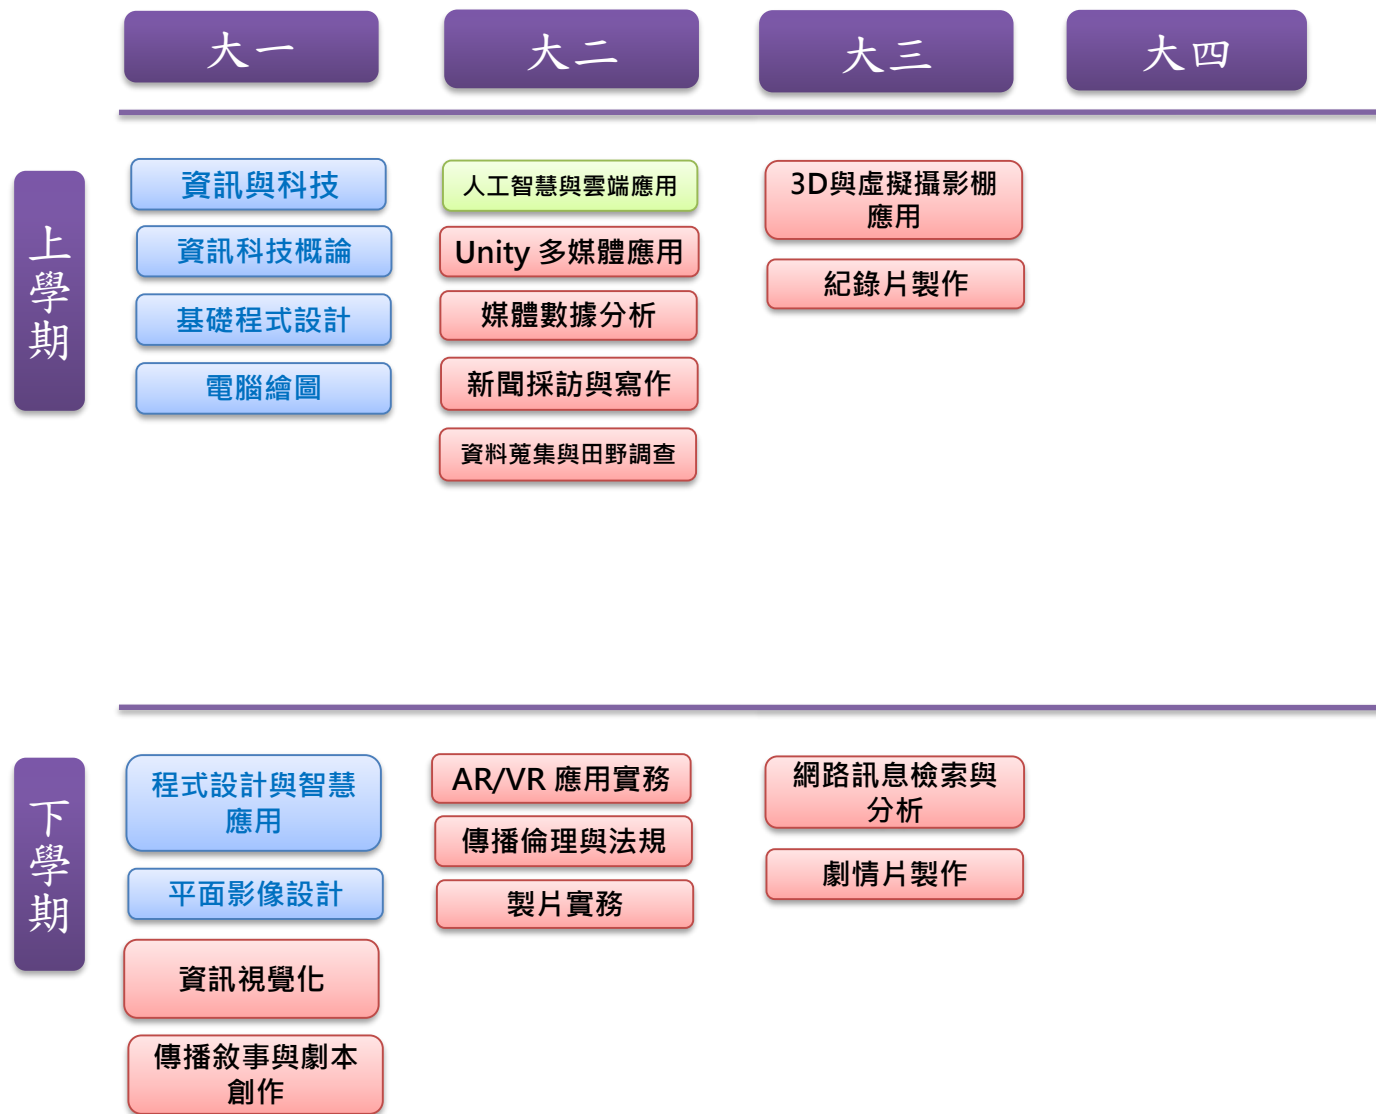

113學年度資訊傳播學系 大學日間部 生成式AI課程地圖

生成式AI基礎課程

生成式AI進階課程

生成式AI應用課程

112學年度資訊傳播學系 大學日間部 生成式AI課程地圖

生成式AI基礎課程

生成式AI進階課程

生成式AI應用課程

111學年度資訊傳播學系 大學日間部 生成式AI課程地圖

生成式AI基礎課程

生成式AI進階課程

生成式AI應用課程

110學年度資訊傳播學系大學日間部生成式AI課程地圖

生成式AI基礎課程

生成式AI進階課程

生成式AI應用課程