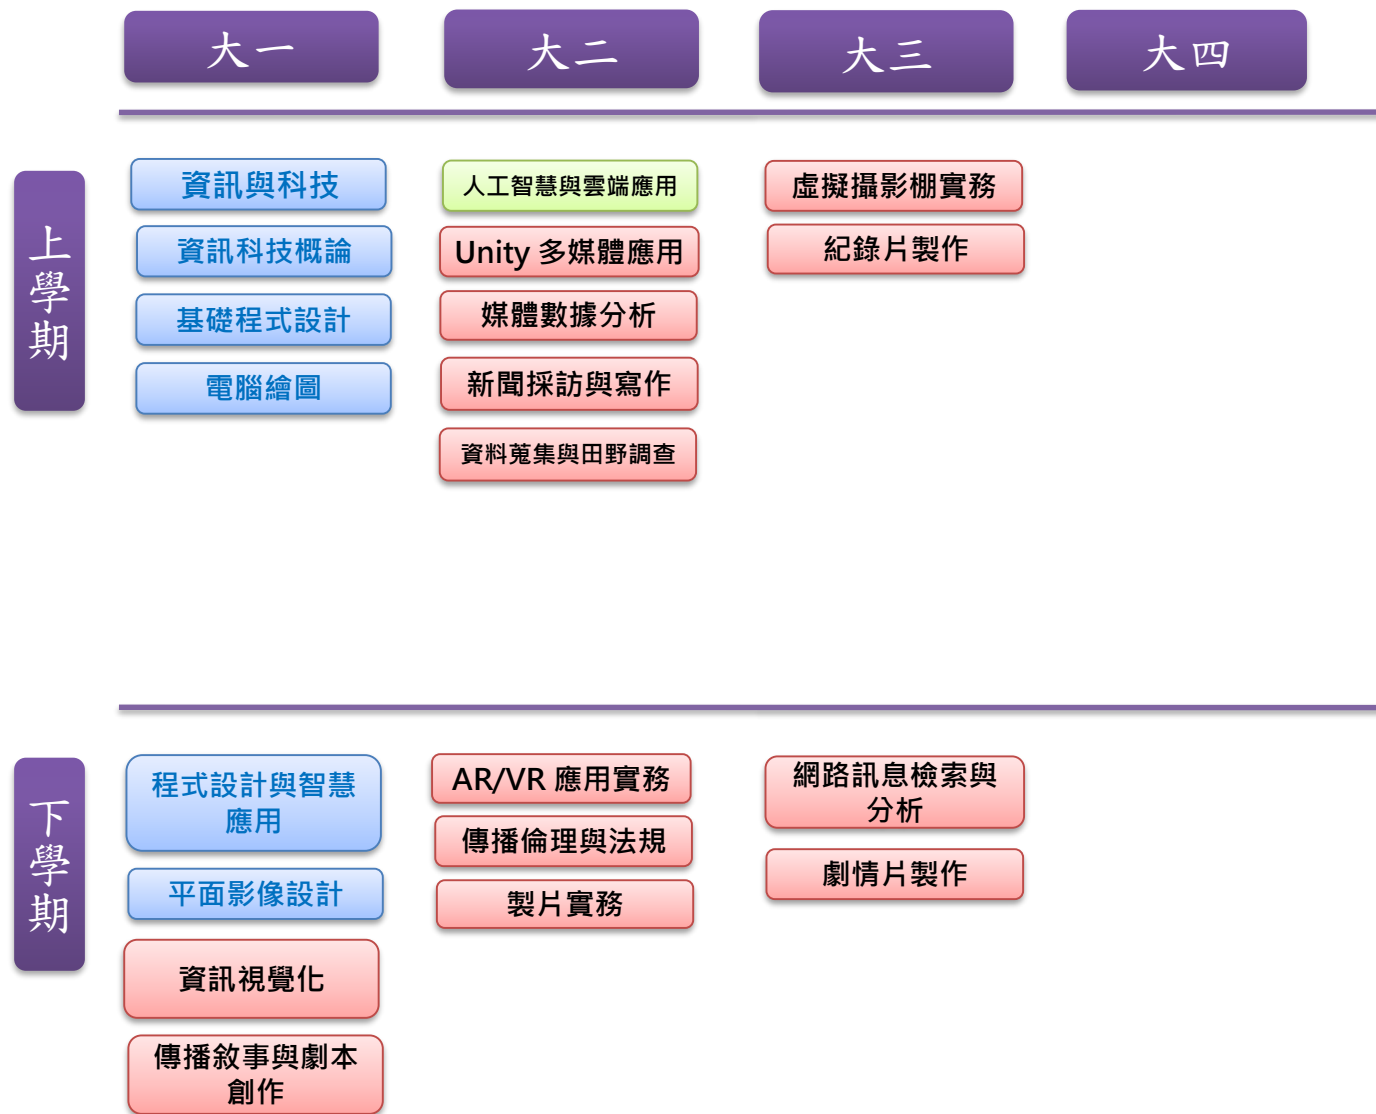

113學年度資訊傳播學系 大學日間部 生成式AI課程地圖

生成式AI基礎課程

生成式AI進階課程

生成式AI應用課程

112學年度資訊傳播學系 大學日間部 生成式AI課程地圖

生成式AI基礎課程

生成式AI進階課程

生成式AI應用課程

111學年度資訊傳播學系 大學日間部 生成式AI課程地圖

生成式AI基礎課程

生成式AI進階課程

生成式AI應用課程

110學年度資訊傳播學系大學日間部生成式AI課程地圖

生成式AI基礎課程

生成式AI進階課程

生成式AI應用課程